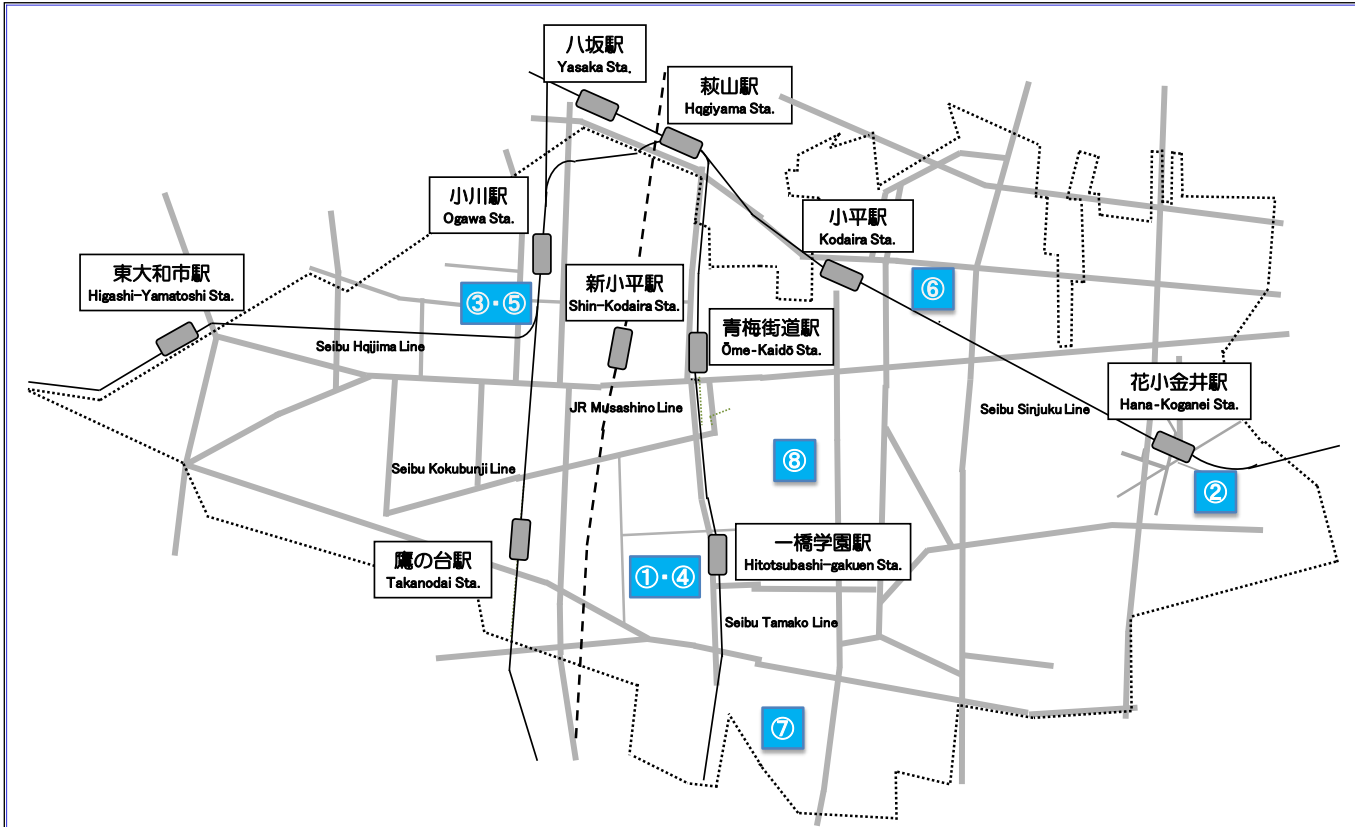

# こだいらし にほんごきょうしつ 小平市の日本語教室マップ

## Japanese Language Classes in Kodaira

MAP	きょうしつの名まえ
①	こだいらしこくさいこうりゅうきょうかい 小平市国際交流協会 (KIFA)
②	こだいらし にほんご かい 小平たのしい日本語の会
③	こだいらしにほんご かい おがわにしまち 小平日本語ボランティアの会・小川西町
④	こだいらしにほんご かい hitotsubashi-gakuen 小平日本語ボランティアの会・一橋学園
⑤	おがわにほんご 小川日本語のひろば
⑥	おおぬまにほんごかいわさーくる 大沼日本語会話サークル
⑦	じょうすいにほんご かい 上水日本語の会
⑧	がくえんひがしにほんご かい 学園東日本語の会

きょうしつ ばしょ じかん こだいらし  
教室の場所や 時間は、小平市の Website をみてください。

べんきょう きょうしつ  
勉強したい教室があれば、ホームページ (website) の「れんらくするひと」に

でんわ しつもん  
電話かメールで 質問してください。

Website は こちら